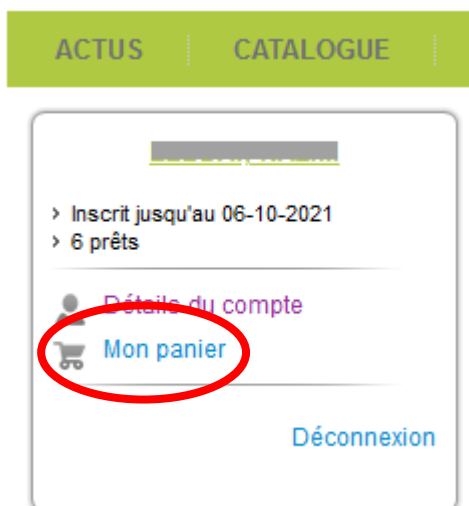

UTILISER LE SERVICE DE PRÊT À EMPORTER

Connectez-vous à votre compte Utilisateur
(Si besoin, plus de détails dans le guide « Se connecter et gérer son compte »)

Cliquez sur **Catalogue**

1 Saisissez votre recherche (par ex. le titre d'un livre, le nom d'un auteur, un thème...)

2 Validez en cliquant ici

Cliquez sur le titre d'un document qui vous intéresse

S'il est disponible*, ajoutez le document à votre panier en cliquant ici

* Sous réserve qu'il n'a pas été prêté avant le traitement de votre commande

S'il est déjà prêté au moment de votre recherche, cliquez sur Réserver pour que nous vous le mettions de côté à son retour

Pour chercher d'autres documents, cliquez sur Catalogue et suivez à nouveau les étapes